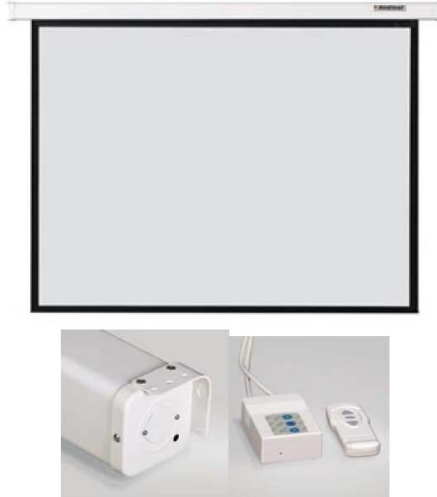

## คุณลักษณะเฉพาะ จอรับภาพทำงานด้วยมอเตอร์ไฟฟ้า ยี่ห้อ Razr รุ่น EMW-A ซีรี่

- กล้องจอร์รับภาพทำด้วยวัสดุเหล็กอย่างดีให้ความแข็งแรงทนทาน
- ควบคุมการขึ้นลงของจอร์รับภาพ และม้วนเก็บด้วยมอเตอร์ไฟฟ้า
- ปรับความสูงของจอ จากการเลื่อนจอ ขึ้น – ลง ได้ทุกตำแหน่ง และหยุดโดยอัตโนมัติเมื่อเลื่อนขึ้นสุด – ลงสุด
- ควบคุมการขึ้นลงของจอร์รับภาพด้วย รีโมทมีสายและไร้สายได้ (เป็นอุปกรณ์มาตรฐาน)
- รีโมทไร้สายส่งสัญญาณโดยคลื่นวิทยุ ทำให้ใช้งานได้อย่างสะดวก โดยคลื่นความถี่ของรีโมทแต่ละตัวจะแตกต่างกัน เพื่อป้องกันความยุ่งยากในการใช้งาน
- รีโมทไร้สายสามารถกำหนดให้ควบคุมจอหลายจอได้ด้วยรีโมทตัวเดียว และสามารถกำหนดรีโมทหลายตัวควบคุมได้ในจอเดียว
- สามารถกำหนดตำแหน่งหยุดของจอภาพได้
- สามารถติดตั้งจอได้ทั้งแบบแขวนเพดานหรือยึดติดกับผนัง
- เนื้อจอสีขาวทำจากวัสดุ Fiber ให้ความเนียนเรียบ สามารถป้องกันเชื้อรา ป้องกันการติดไฟ และทำความสะอาดได้
- เนื้อจอเป็นขึ้นเดียวไม่มีรอยต่อ มีขอบจอสีดำและด้านหลังจอเคลือบสีดำ
- ใช้ได้กับไฟ 220 โวลต์ 50 เฮิรซ์
- ชุดรีโมทควบคุม และมอเตอร์ได้รับมาตรฐาน CE
- รับประกันมอเตอร์ 2 ปี